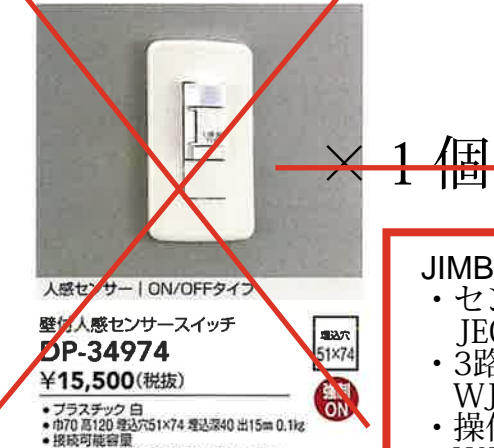

× 1個

人感センサー | ON/OFFタイプ 壁付人感センサースイッチ DP-34974

- プラスチック 白
- 巾70 高120 埋込穴51x74 埋込深40 出15mm 0.1kg
- 接続可能容量
- LED専用
- 調光タイプ1台~200VAまで
- 非調光タイプ1台~200VAまで
- LED電球1灯~200VAまで
- LEDフレグメント電球は使用できません。
- 5VA以下の負荷は使用できません。

白熱灯20~200Wまで

1個用スイッチボックス(カバー付)に適合

動作切替スイッチ付(切・自動・連続)

点灯照度調節機能付(暗・明・切)

点灯保持時間調節機能付(10秒・1分・5分)

AC100V

調光器併用不可

シーコンローラーは使用できません。

JIMBO

- センサスイッチ本体 JEC-BN-PAS-3 PW×1
- 3路ガイドスイッチ WJ-3G×1
- 操作盤 WJN-GT×1