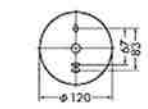

× 1個

DCL-40080 YG

電球色 / 2700K・Ra83

定格光束	消費電力	固有エネルギー消費効率
580lm	7.3W	79.4lm/W

¥7,700-(税抜) (LED内蔵)

- LED LED 7.3W 白熱灯60W相当
- プラスチック 白
- アクリル 乳白(マット)
- 径φ120 高37mm 0.3kg
- 12VA
- 拡散パネル付
- AC100V
- 調光可能(1%~100%)
- 調光にはLED専用調光器(別売)をご使用ください。
- 光源寿命50,000時間

天井付・壁付兼用

カバー回転式

Ⓒ 2

調光

傾斜天井可能

LED交換不可