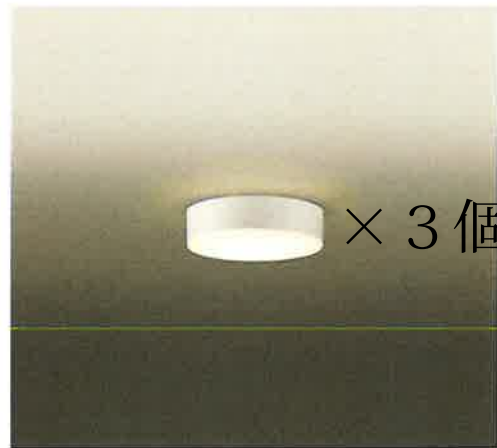

× 3個

DCL-40530 Y

電球色 / 2700K・Ra83

定格光束	消費電力	固有エネルギー消費効率
520lm	6W	86.6lm/W

¥8,500-(税抜) (LED内蔵)

- LED LED 6W 白熱灯60W相当
- アルミダイカスト 白塗装
- アクリル 乳白(マット)
- 径φ120 高32mm 0.4kg
- 9VA
- AC100V
- 光源寿命50,000時間
- 調光器併用不可

天井付・壁付兼用

Ⓒ

非調光

傾斜天井可能

LED交換不可