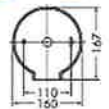

× 2個

DBK-39359 Y

電球色 / 2700K・Ra83

定格光束	消費電力	固有エネルギー消費効率
500lm	6.5W	76.9lm/W

¥7,500-(税抜) (LED内蔵)

- LED LED 6.5W 白熱灯60W相当
- アルミダイカスト 白塗装
- アクリル 乳白(マット)
- 径86 出47mm 0.3kg
- 11VA
- AC100V
- 光源寿命40,000時間
- 調光器併用不可

天井付・壁付兼用

Ⓑ

非調光

傾斜天井可能

LED交換不可