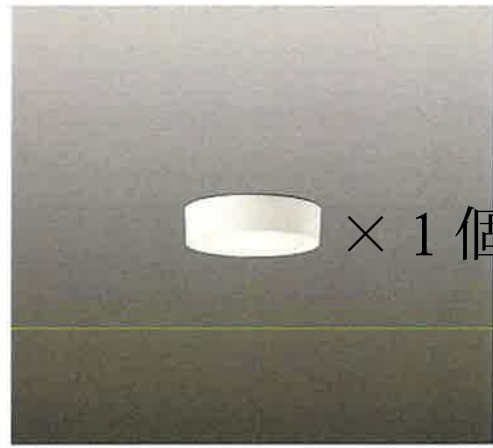

× 1個

DCL-40080 YG

電球色 / 2700K・Ra83

定格光束	消費電力	固有エネルギー消費効率
580lm	7.3W	79.4lm/W

¥7,700-(税抜) (LED内蔵)

- LED LED 7.3W 白熱灯60W相当
- プラスチック 白
- アクリル 乳白(マット)
- 径φ120 高37mm 0.3kg
- 12VA
- 拡散パネル付
- AC100V
- 調光可能(1%~100%)
- 調光にはLED専用調光器(別売)をご使用ください。
- 光源寿命50,000時間

天井付・壁付兼用

カバー回転式

Ⓒ 2

調光

傾斜天井可能

LED交換不可