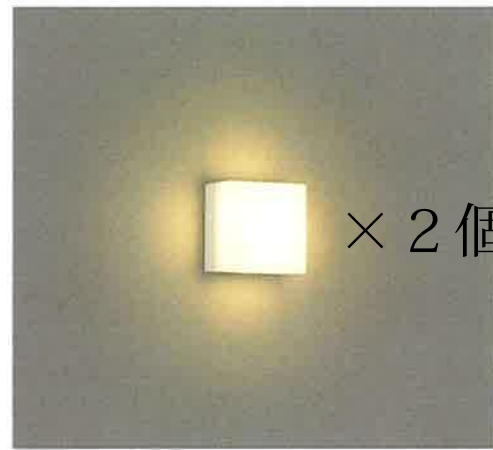

× 2個

DBK-39359 Y

電球色 / 2700K・Ra83

定格光束	消費電力	固有エネルギー消費効率
500lm	6.5W	76.9lm/W

¥7,500-(税抜) (LED内蔵)

- LED LED 6.5W 白熱灯60W相当
- アルミダイカスト 白塗装
- アクリル 乳白(マット)
- 径86 出47mm 0.3kg
- 11VA
- AC100V
- 光源寿命40,000時間
- 調光器併用不可

天井付・壁付兼用

Ⓑ

非調光

傾斜天井可能

LED交換不可