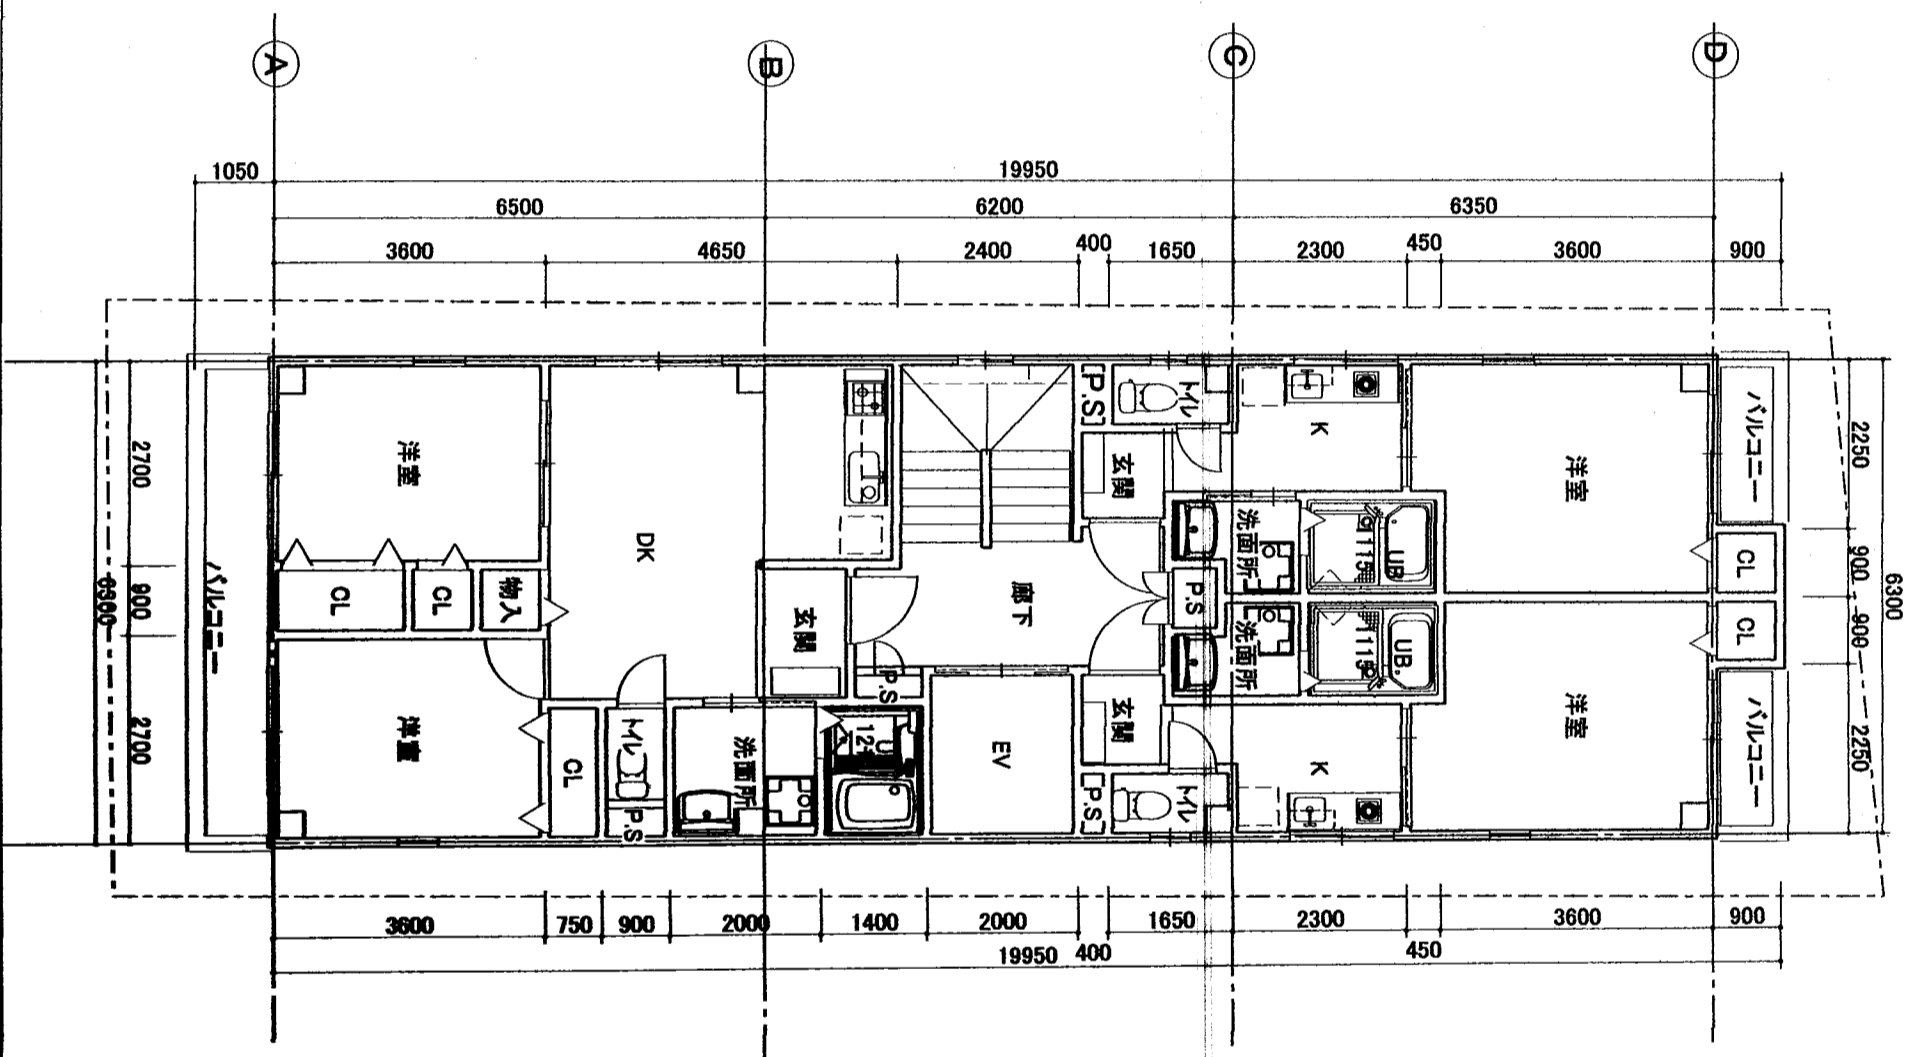

工事名	荒川マンション計画 新築工事
図面名	1階平面図 1:100
1級建築士事務所	アトラス
1級建築士	217852 中井 武弘
図番	

工事名	荒川マンション計画 新築工事
図面名	2-5階平面図 1:100
1級建築士事務所	アトリス
1級建築士	217852 中井 武弘
図番	